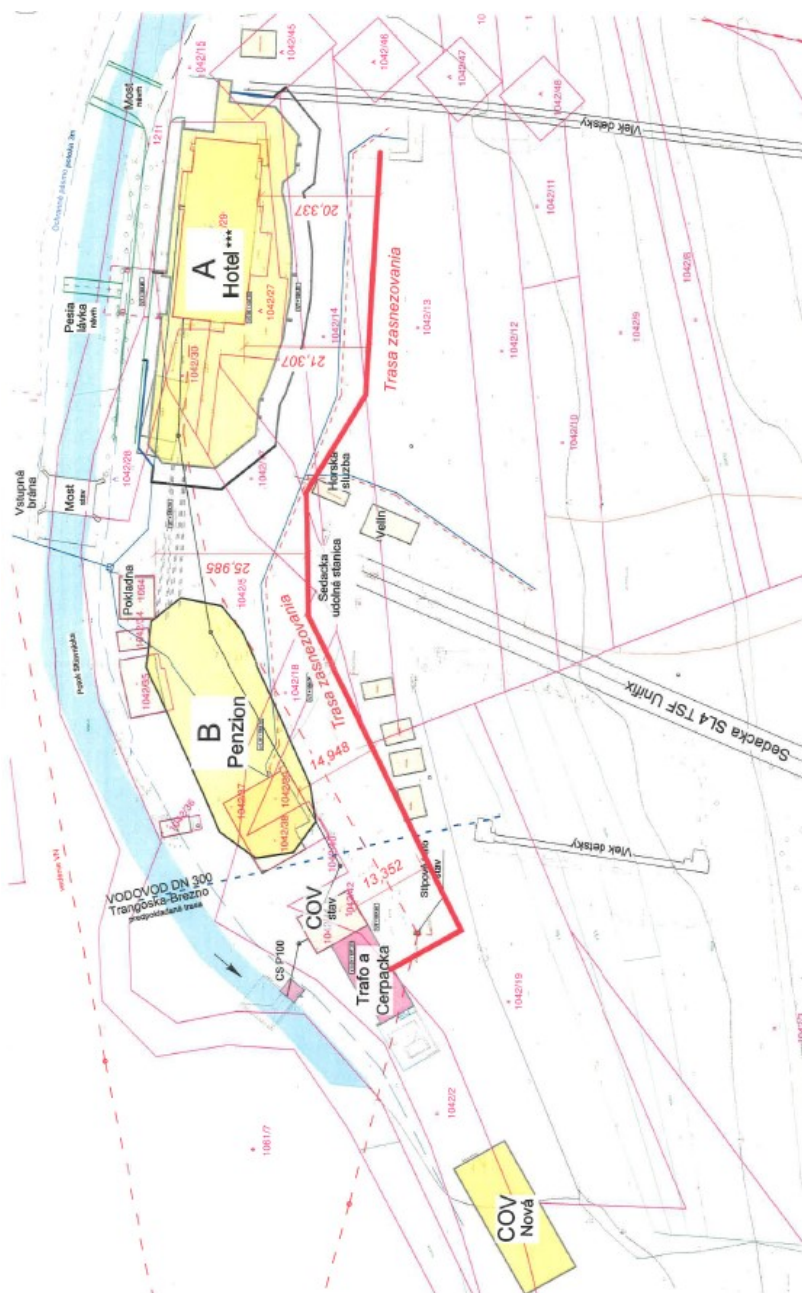

ZMLUVA o DIELO č.05.21/23

Príloha č. 1

Mýto SKY & BIKE – Hotel***

Maximálne 6 nadzemných podlaží so sedlovou strechou, maximálna výška stavby v najvyššom bode nesmie presiahnuť nadmorskú výšku 610 m n. m.

Mýto SKY & BIKE – Penzión

Maximálne 6 nadzemných podlaží so sedlovou strechou, maximálna výška stavby v najvyššom bode nesmie presiahnuť nadmorskú výšku 610 m n. m.